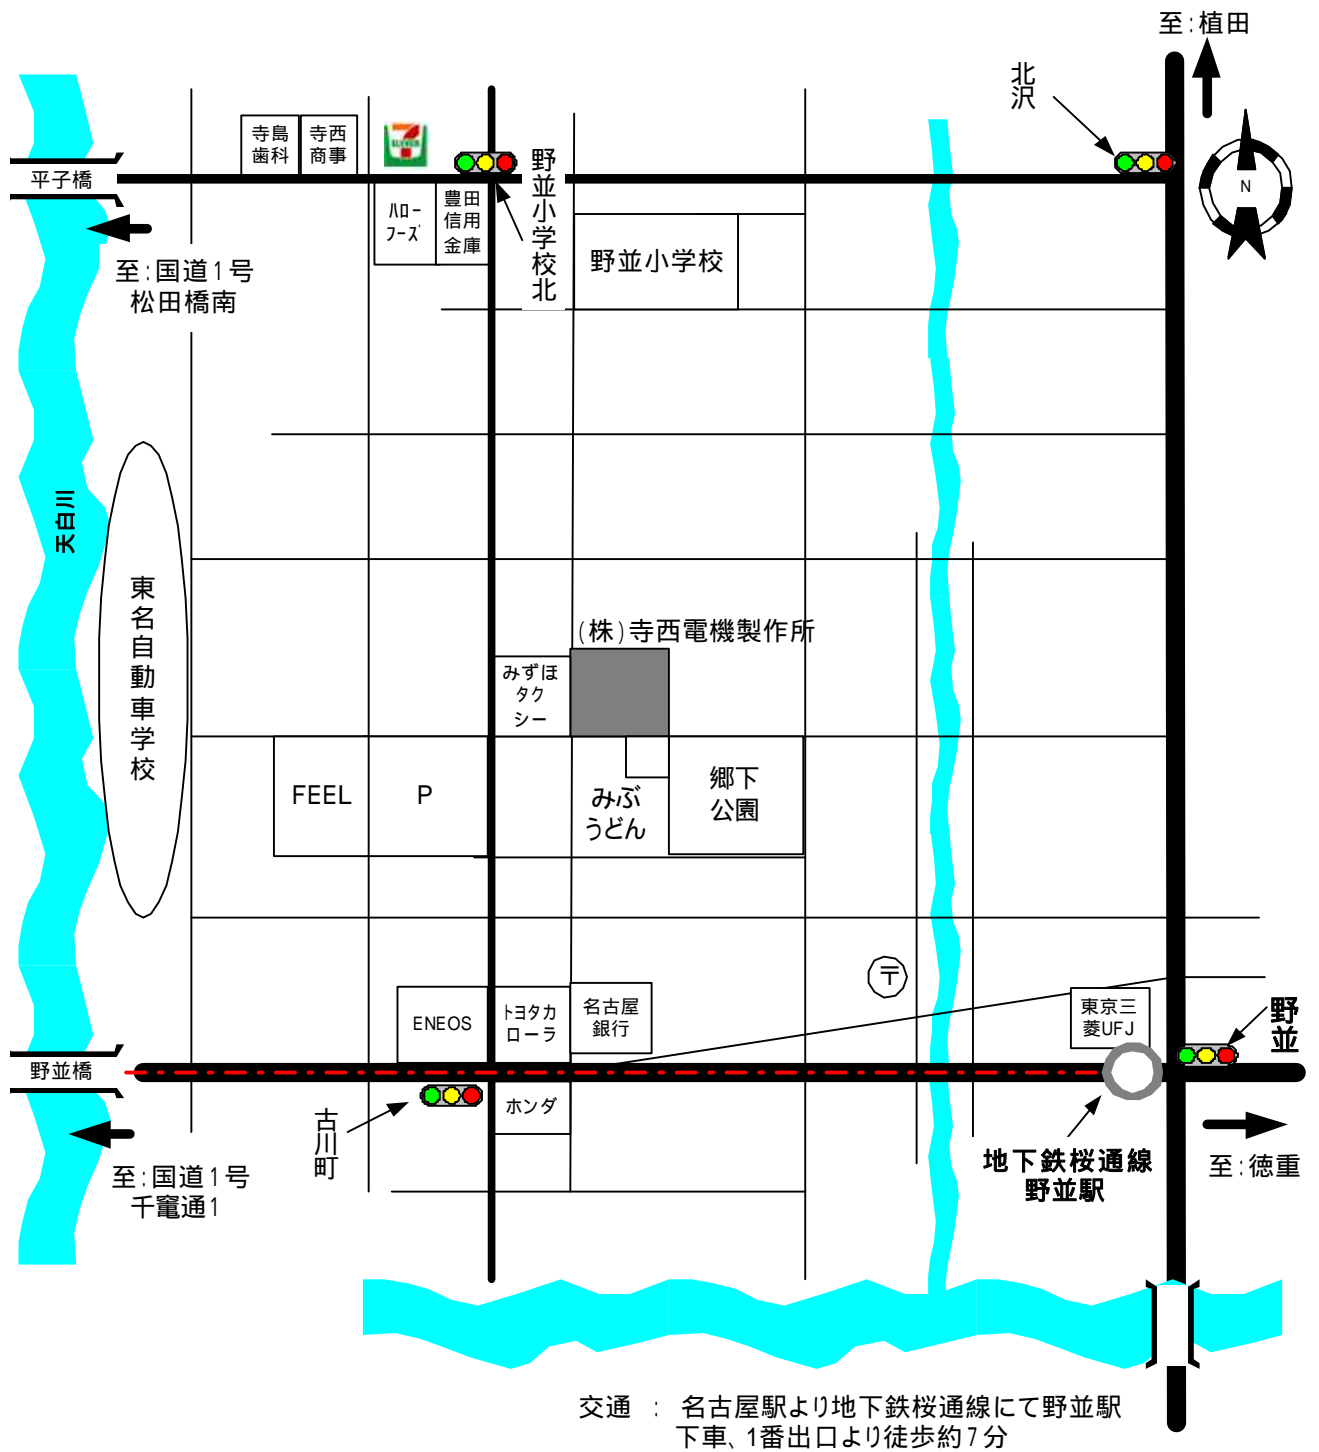

会社案内図

(株)寺西電機製作所 野並工場

名古屋市天白区野並 2 - 1 8 7 [TEL] 052-896-5155 [FAX] 052-896-5158